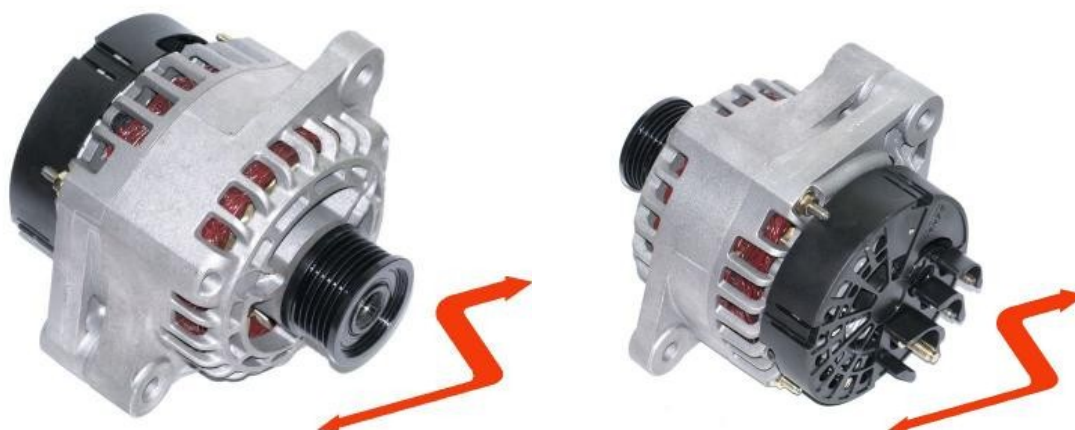

# ALT100 ALTERNATOR ALFA 159 1.9 JTDM 140 Amper

Katalog CA1995 CA 1995 MS1012100990 31400-79JO

Model	Pojemnosť	Od roku
Alfa 159	1.9 JTDM 16V	09.2005
Alfa 159	1.9 JTDM 8V	09.2005

**Cena 5159 Kč**